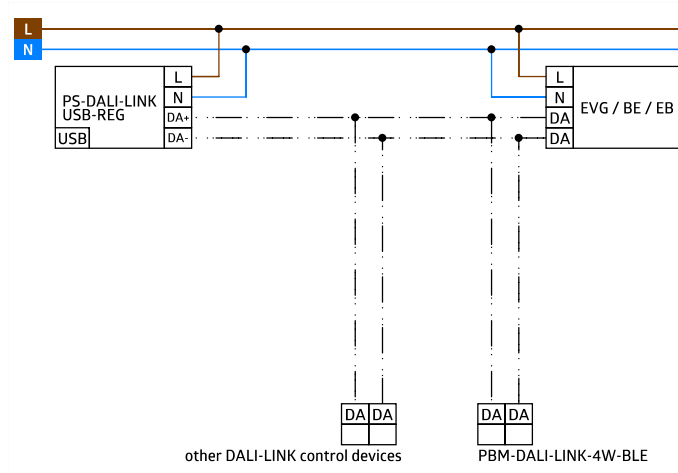

DALI-LINK - Rendszer készülékek

PS-DALI-LINK-USB-REG

fehér Cikkszám 93189

Termékinformáció

- DALI tápegység integrált USB interfésszel, DIN-sínes szereléshez
- A tápegységhez legfeljebb 45 DALI lámpatest és 10 DALI-LINK vezérlőegység (multiérezkelő vagy nyomógomb interfész) csatlakoztatható.
- Frissítés a beépített billentyűzeten és USB interfészen keresztül
- Beépített LED-ek a működési információk megjelenítéséhez
- A DALI-LINK paraméterezése Bluetooth-on keresztül egy okostelefon és a B.E.G. BLE App. segítségével

Műszaki adatok

| | |
|------------------------------------|--|
| Hálózati feszültség: | 230 V AC -15%/+10% 50 / 60 Hz |
| Méret: | (4 TE) 90 x 72 x 64 mm |
| Paraméterezés: | + Firmware update funkció nyomógomb, B.E.G. PC Tools |
| Kimeneti feszültség: | 16 V DC |
| Teljesítményfelvétel: | 6 W |
| Védettség/Érintési osztály: | IP20 / II. osztály |
| Környezeti hőmérséklet: | +5 °C - +45 °C |
| Ház: | Poliamid, UV álló |
| csatlakozó: | USB |
| (in translation) | 210 mA |

Megnevezés

| Típus | Szín | Cikkszám | EAN-Nummer |
|----------------------|-------|----------|---------------|
| PS-DALI-LINK-USB-REG | fehér | 93189 | 4007529931897 |

Méreték 93189