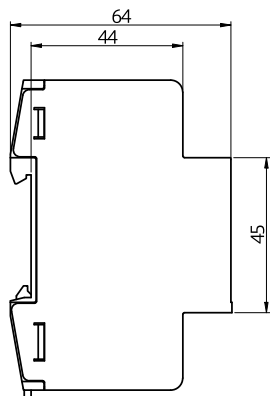

DALI-LINK - Rendszer készülékek

PS-DALI-LINK-USB-REG

fehér Cikkszám 93189

Termékinformáció

- DALI tápegység integrált USB interfésszel, DIN-sínes szereléshez
- A tápegységhez legfeljebb 45 DALI lámpatest és 10 DALI-LINK vezérlőegység (multiérezkelő vagy nyomógomb interfész) csatlakoztatható.
- Frissítés a beépített billentyűzeten és USB interfészen keresztül
- Beépített LED-ek a működési információk megjelenítéséhez
- A DALI-LINK paraméterezése Bluetooth-on keresztül egy okostelefon és a B.E.G. BLE App. segítségével

Műszaki adatok

| | |
|------------------------------------|--|
| Hálózati feszültség: | 230 V AC -15%/+10% 50 / 60 Hz |
| Méret: | (4 TE) 90 x 72 x 64 mm |
| Paraméterezés: | + Firmware update funkció nyomógomb, B.E.G. PC Tools |
| Kimeneti feszültség: | 16 V DC |
| Teljesítményfelvétel: | 6 W |
| Védettség/Érintési osztály: | IP20 / II. osztály |
| Környezeti hőmérséklet: | +5 °C - +45 °C |
| Ház: | Poliamid, UV álló |
| csatlakozó: | USB |
| (in translation) | 210 mA |

Megnevezés

| Típus | Szín | Cikkszám | EAN-Nummer |
|----------------------|-------|----------|---------------|
| PS-DALI-LINK-USB-REG | fehér | 93189 | 4007529931897 |

Méreték 93189